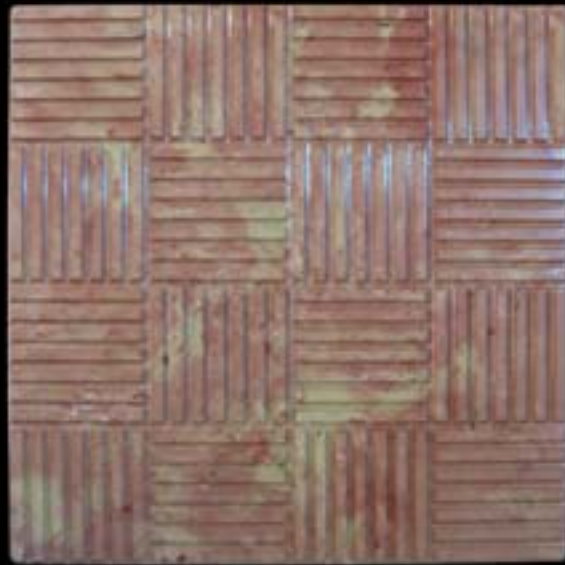

SKY STONE

SKY STONE

No.8021 Size 30\*30 - 40\*40

No.8021 Size 30\*30 - 40\*40

No.8042 Size 30\*30

No.8042 Size 30\*30

No.8021 Size 30\*30 - 40\*40

No.8021 Size 30\*30 - 40\*40

No.8042 Size 30\*30

No.8042 Size 30\*30

No.8042 Size 30\*30

No.8042 Size 30\*30

No.8021 Size 30\*30 - 40\*40

No.8042 Size 30\*30

No.8024 Size 30\*30

No.8024 Size 30\*30

No.8024 Size 30\*30

No.8024 Size 30\*30

No.3001-4 Size 40\*60

No.8024 Size 30\*30

No.8021 Size 30\*30 - 40\*40

No.3024 Size 30\*30

No.8021 Size 30\*30 - 40\*40

No.8041    Size 30\*30