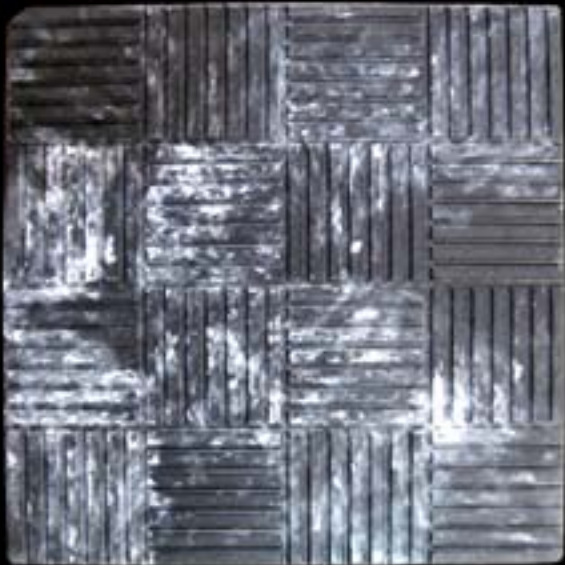

SKY STONE

SKY STONE

No.8021 Size 30\*30 - 40\*40

No.8021 Size 30\*30 - 40\*40

No.8042 Size 30\*30

No.8042 Size 30\*30

No.8021 Size 30\*30 - 40\*40

No.8021 Size 30\*30 - 40\*40

No.8042 Size 30\*30

No.8042 Size 30\*30

No.8042 Size 30\*30

No.8042 Size 30\*30

No.8021 Size 30\*30 - 40\*40

No.8042 Size 30\*30

No.8024 Size 30\*30

No.8024 Size 30\*30

No.8024 Size 30\*30

No.8024 Size 30\*30

No.3001-4 Size 40\*60

No.8024 Size 30\*30

No.8021 Size 30\*30 - 40\*40

No.3024 Size 30\*30

No.8021 Size 30\*30 - 40\*40

No.8041    Size 30\*30