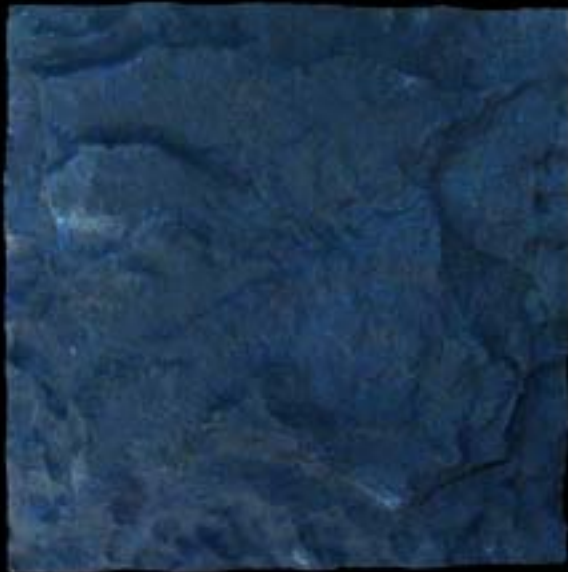

SKY STONE

SKY STONE

No.8021 Size 30\*30 - 40\*40

No.8021 Size 30\*30 - 40\*40

No.8042 Size 30\*30

No.8042 Size 30\*30

No.8021 Size 30\*30 - 40\*40

No.8021 Size 30\*30 - 40\*40

No.8042 Size 30\*30

No.8042 Size 30\*30

No.8042 Size 30\*30

No.8042 Size 30\*30

No.8021 Size 30\*30 - 40\*40

No.8042 Size 30\*30

No.8024 Size 30\*30

No.8024 Size 30\*30

No.8024 Size 30\*30

No.8024 Size 30\*30

No.3001-4 Size 40\*60

No.8024 Size 30\*30

No.8021 Size 30\*30 - 40\*40

No.3024 Size 30\*30

No.8021 Size 30\*30 - 40\*40

No.8041    Size 30\*30