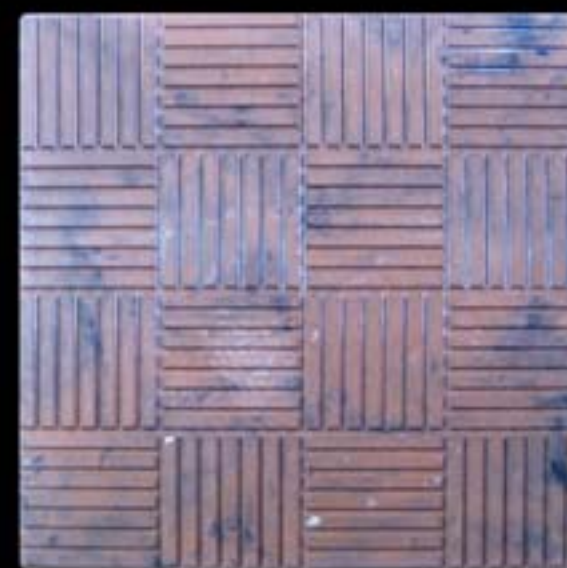

SKY STONE

SKY STONE

No.8021 Size 30\*30 - 40\*40

No.8021 Size 30\*30 - 40\*40

No.8042 Size 30\*30

No.8042 Size 30\*30

No.8021 Size 30\*30 - 40\*40

No.8021 Size 30\*30 - 40\*40

No.8042 Size 30\*30

No.8042 Size 30\*30

No.8042 Size 30\*30

No.8042 Size 30\*30

No.8021 Size 30\*30 - 40\*40

No.8042 Size 30\*30

No.8024 Size 30\*30

No.8024 Size 30\*30

No.8024 Size 30\*30

No.8024 Size 30\*30

No.3001-4 Size 40\*60

No.8024 Size 30\*30

No.8021 Size 30\*30 - 40\*40

No.3024 Size 30\*30

No.8021 Size 30\*30 - 40\*40

No.8041    Size 30\*30