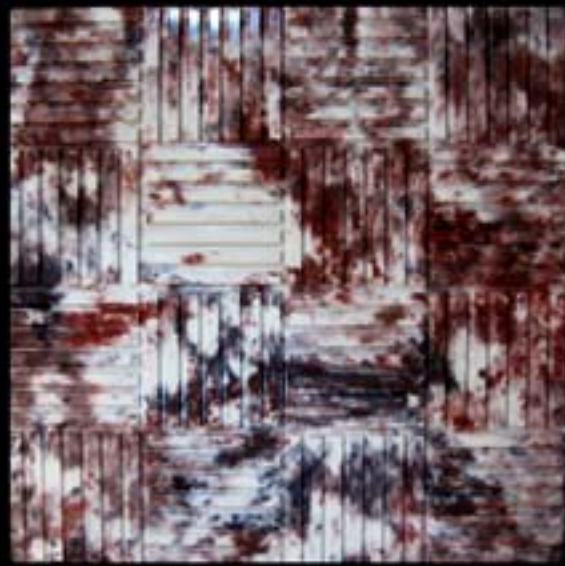

SKY STONE

SKY STONE

No.8021 Size 30\*30 - 40\*40

No.8021 Size 30\*30 - 40\*40

No.8042 Size 30\*30

No.8042 Size 30\*30

No.8021 Size 30\*30 - 40\*40

No.8021 Size 30\*30 - 40\*40

No.8042 Size 30\*30

No.8042 Size 30\*30

No.8042 Size 30\*30

No.8042 Size 30\*30

No.8021 Size 30\*30 - 40\*40

No.8042 Size 30\*30

No.8024 Size 30\*30

No.8024 Size 30\*30

No.8024 Size 30\*30

No.8024 Size 30\*30

No.3001-4 Size 40\*60

No.8024 Size 30\*30

No.8021 Size 30\*30 - 40\*40

No.3024 Size 30\*30

No.8021 Size 30\*30 - 40\*40

No.8041    Size 30\*30